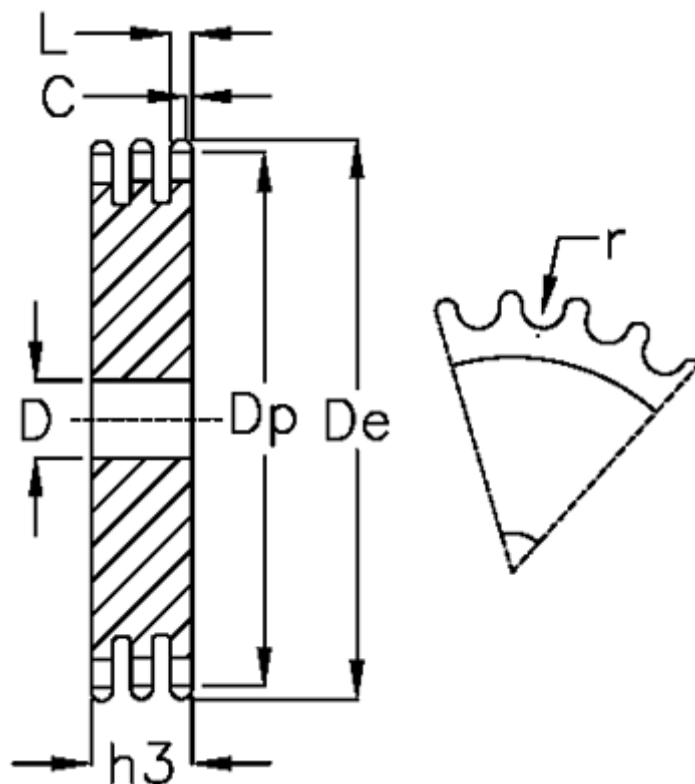

Varenummer: 616023005033
 Beskrivelse: Pladehjul 08 B-3 Z=33 triplex

Mål

Antal tænder	= 33	L = 7
C	= 1	r = 8.51
D	= 20	
De	= 138.4	
Dp	= 133.6	
For kædebetegnelse	= 08 B-3	
For kæde størrelse	= 1/2 x 5/16	
h3	= 34.9	